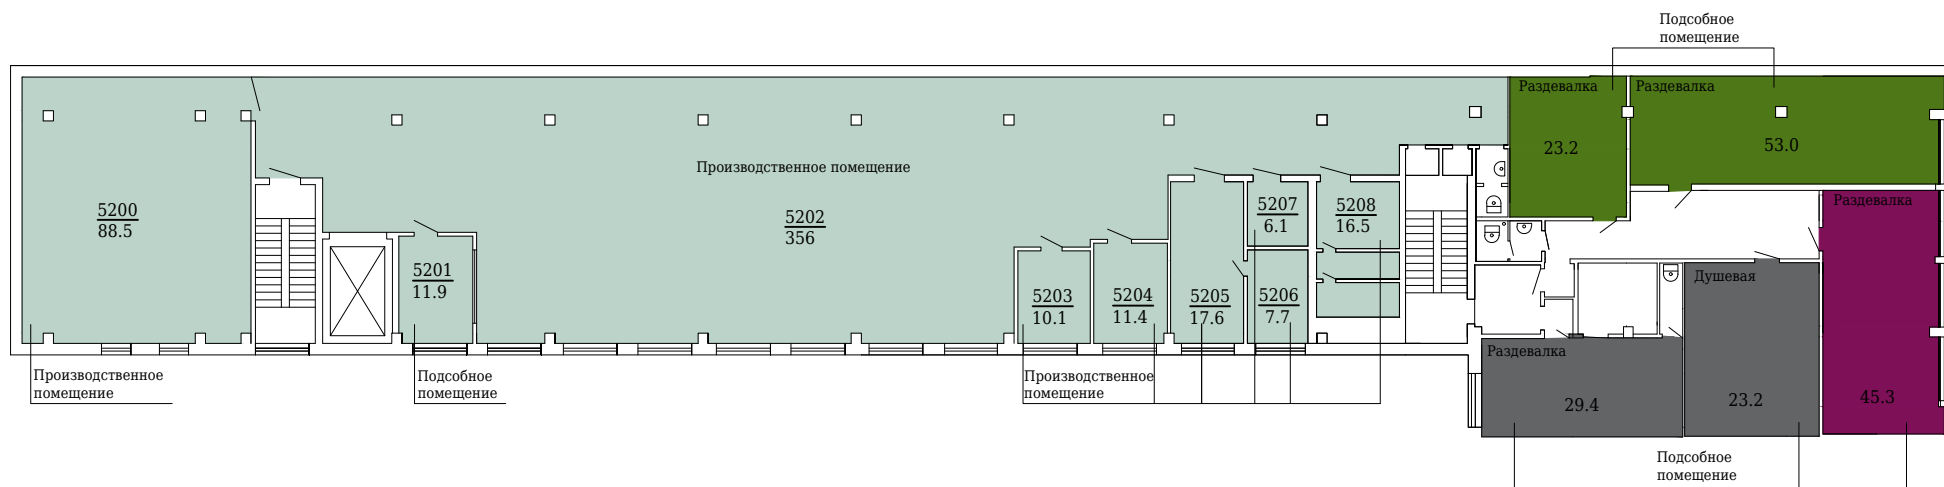

# 5 корпус 1 этаж

Отдел главного энергетика	Orange
Служба охраны труда и пожарной безопасности	Dark Blue
Ремонтно-строительное управление	Green
Автохозяйство	Purple
Учебно-экспериментальные мастерские	Light Green
Кафедра металлургии	Dark Green

# 5 корпус 2 этаж

Ремонтно-строительное управление	
Автохозяйство	
Учебно-экспериментальные мастерские	
Административно-хозяйственное управление	

# 5 корпус 3 этаж