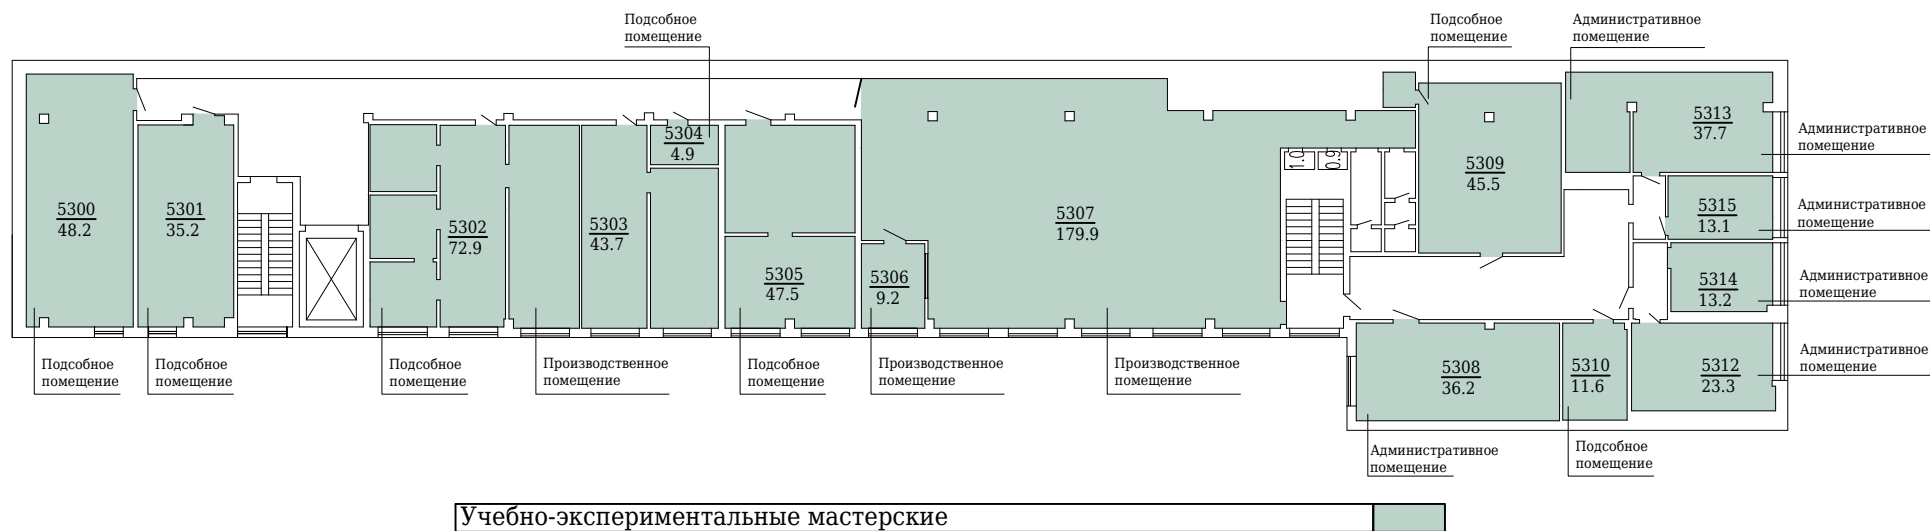

# 5 корпус 1 этаж

Отдел главного энергетика	Orange
Служба охраны труда и пожарной безопасности	Dark Blue
Ремонтно-строительное управление	Green
Автохозяйство	Purple
Учебно-экспериментальные мастерские	Light Green
Кафедра металлургии	Dark Green

# 5 корпус 2 этаж

Ремонтно-строительное управление	
Автохозяйство	
Учебно-экспериментальные мастерские	
Административно-хозяйственное управление	

# 5 корпус 3 этаж