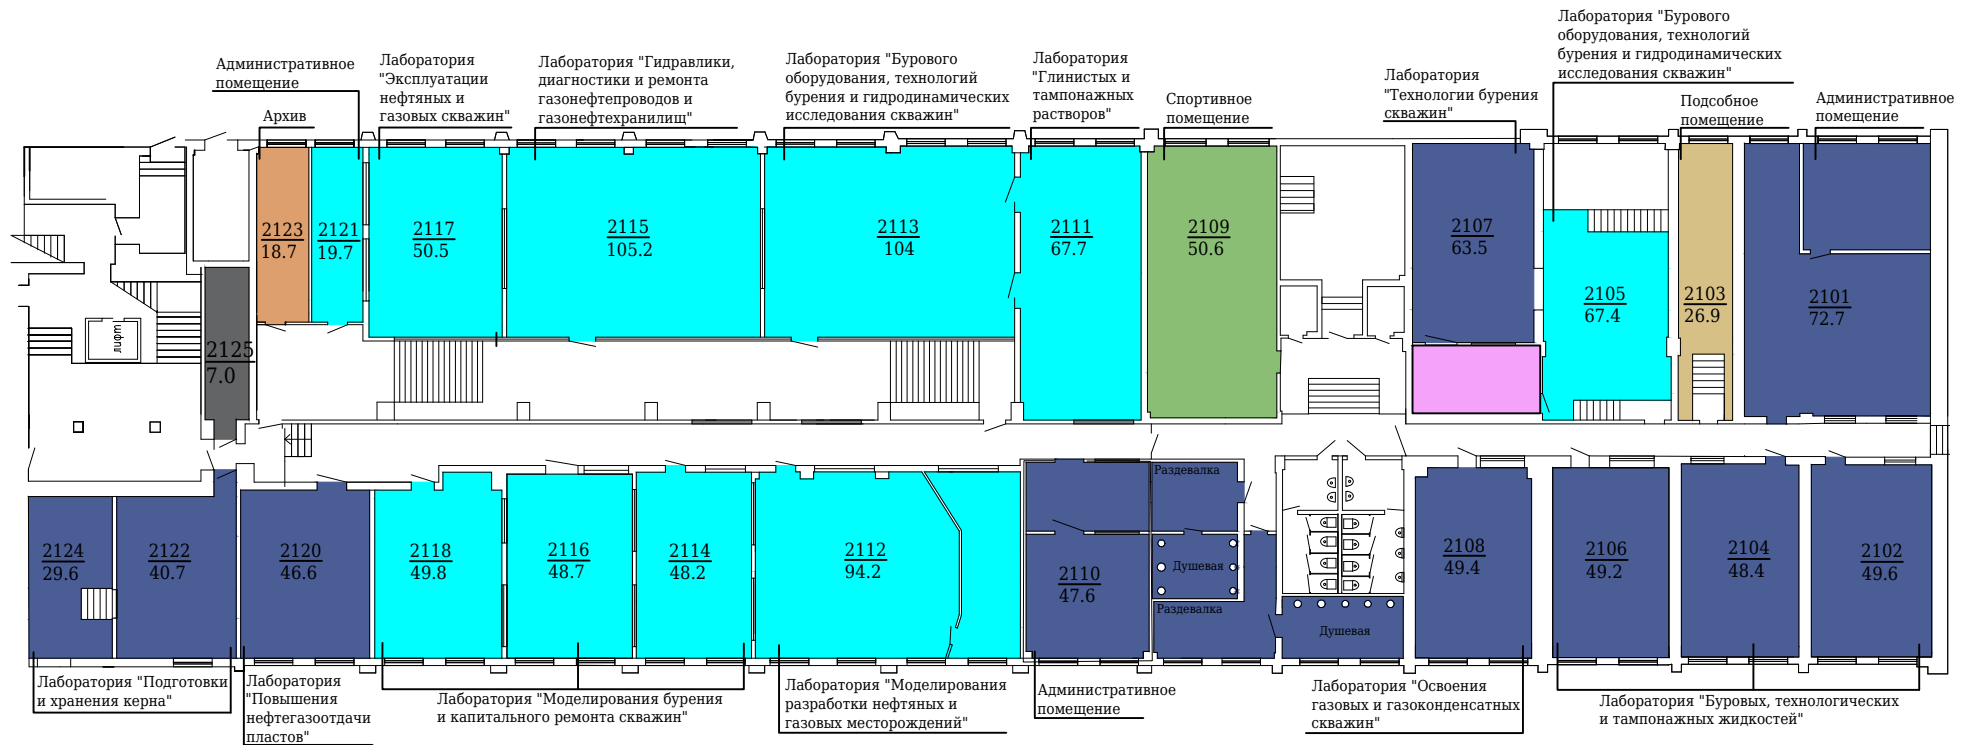

# 2 корпус 1 этаж

Кафедра физического воспитания	Green
Кафедра разработки и эксплуатации нефтяных и газовых месторождений	Brown
Кафедра бурения скважин	Pink
НЦ "Арктика"	Blue
Нефтегазовый факультет	Cyan
Отдел главного механика	Yellow
Административно-хозяйственное управление	Grey